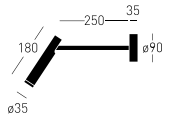

## Flask 25 K SW TRIAC

**SNOW WHITE RAL 9016 COLOR LIGHT**  
2700 K CRI $\geq$  98

**INDEX**  
49.2123.77A.060

**SOURCE LIGHT**  
6,5 W

**IP**  
IP20

**POWER SUPPLY**  
230 V 50 Hz

**WEIGHT**  
1,50 kg

**DIMMING**  
RC TRIAC

**FLUX**  
539 LM

**BEAM ANGLE**  
15 - 40°