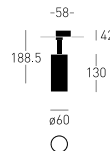

0 LM

ZASILANIE

230 V 50 Hz

KĄT ŚWIECENIA

≥90°

NIEZBĘDNE AKCESORIA

Szynoprzewód 3F

Seria Qua+ R TRC